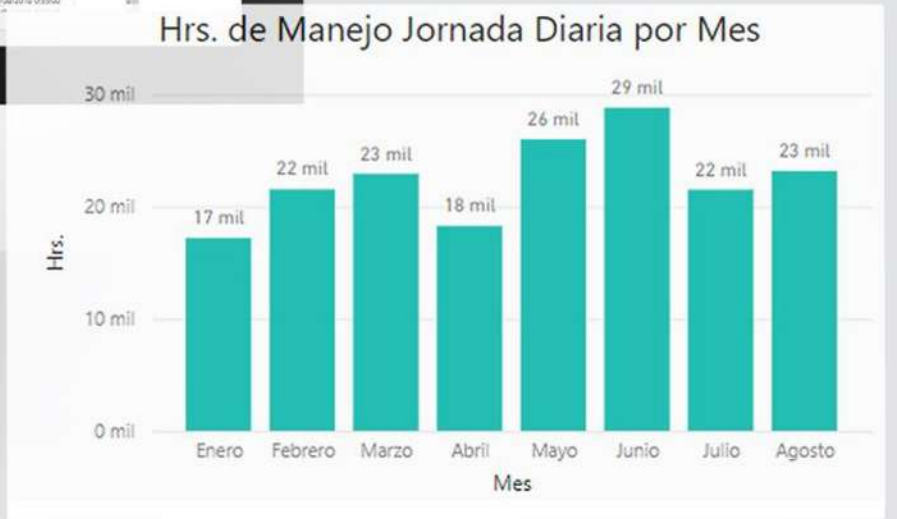

- Distrito Federal
- Estado de México
- Jalisco
- Oaxaca
- Puebla
- San Luis Potosí
- Sinaloa
- Tamaulipas

Marcas con Reporte de Robo

Buscar

- BMW
- CHEVROLET
- HINO
- HONDA
- ISUZU
- JEEP
- KIA
- MAZDA
- NISSAN

% de Recuperación Vehicular

Estados con Reporte de Robos

Distribución de Tipos de Vehículo Robados

de Marcas Vehiculares Robadas

Poliza	ID Reser	Marca	Estado	Fecha de Instalación	Estatus Robo	Fecha y hora de robo	% Índice Man.
970756146	1102018	SUZUKI	Robo	21/02/2018 10:00:00	EXTORTA	28/10/2018 13:00:00	2
970753363	1102018	SUZUKI	Robo	20/07/2018 10:00:00	EXTORTA	02/10/2018 19:30:00	8
970743518	1102018	HONDA	Automóvil	18/10/2018 16:00:00	EXTORTA	06/11/2018 19:30:00	8
970735375	1102018	MAZDA	Automóvil	27/02/2018 10:00:00	EXTORTA	28/08/2018 22:30:00	8