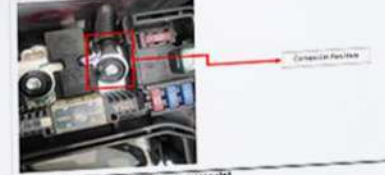

« « Página 1 de 4 » » Mostrar: 100 Mostrando 1 - 100 de 387

Guantera Virtual

PROTOCOLO DE ROBOS

¿QUÉ HACER EN CASO DE ROBO DE VEHÍCULO?

- 1 Reporta a nuestra cabina 24H al (33) 2300 6904 o (33) 3620 8416
- 2 Comunícate a emergencias 911 y realiza el reporte de robo
- 3 Llama al (33) 2300 6904 o (33) 3620 8416 y proporciona el número de reporte
- 4 Ante siniestro Contacta a tu aseguradora

Ficha técnica

Armadoras

NOMBRE DE PRECISO: Instalación de Servos en							Figura	22
NOMBRE DE PRECISO: Instalación de Servos en							Figura	22
Orden	Descripción de la etapa	Material	Herramienta	Lugar	Responsable	Precedencia		
1	Preparación de la etapa					Antes de cada instalación		
2	Instalar el servo en el eje de dirección. Verificar que el servo esté correctamente instalado y que el eje de dirección esté correctamente alineado. Verificar que el eje de dirección esté correctamente alineado. Verificar que el eje de dirección esté correctamente alineado.				Trabaja Instalador Fisser	Antes de cada instalación		
3	Verificar que el eje de dirección esté correctamente alineado. Verificar que el eje de dirección esté correctamente alineado. Verificar que el eje de dirección esté correctamente alineado.				Trabaja Instalador Fisser	Antes de cada instalación		
4	Verificar que el eje de dirección esté correctamente alineado. Verificar que el eje de dirección esté correctamente alineado. Verificar que el eje de dirección esté correctamente alineado.				Trabaja Instalador Fisser	Antes de cada instalación		