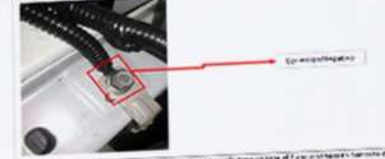

Ficha técnica

Armadoras

NOMBRE DE PRECISO: Instalación de Servos en							Figura	22
NOMBRE DE PRECISO: Instalación de Servos en							Figura	22
Orden	Descripción de la etapa	Material	Herramienta	Lugar	Responsable	Precedencia		
1	Preparación de la etapa					Antes de cada instalación		
2	Instalar el servo en el eje de dirección. Verificar que el servo esté correctamente instalado y que el eje de dirección esté correctamente alineado. Verificar que el eje de dirección esté correctamente alineado. Verificar que el eje de dirección esté correctamente alineado.				Trabaja Instalador Fisser	Antes de cada instalación		
3	Verificar que el eje de dirección esté correctamente alineado. Verificar que el eje de dirección esté correctamente alineado. Verificar que el eje de dirección esté correctamente alineado.				Trabaja Instalador Fisser	Antes de cada instalación		
4	Verificar que el eje de dirección esté correctamente alineado. Verificar que el eje de dirección esté correctamente alineado. Verificar que el eje de dirección esté correctamente alineado.				Trabaja Instalador Fisser	Antes de cada instalación		